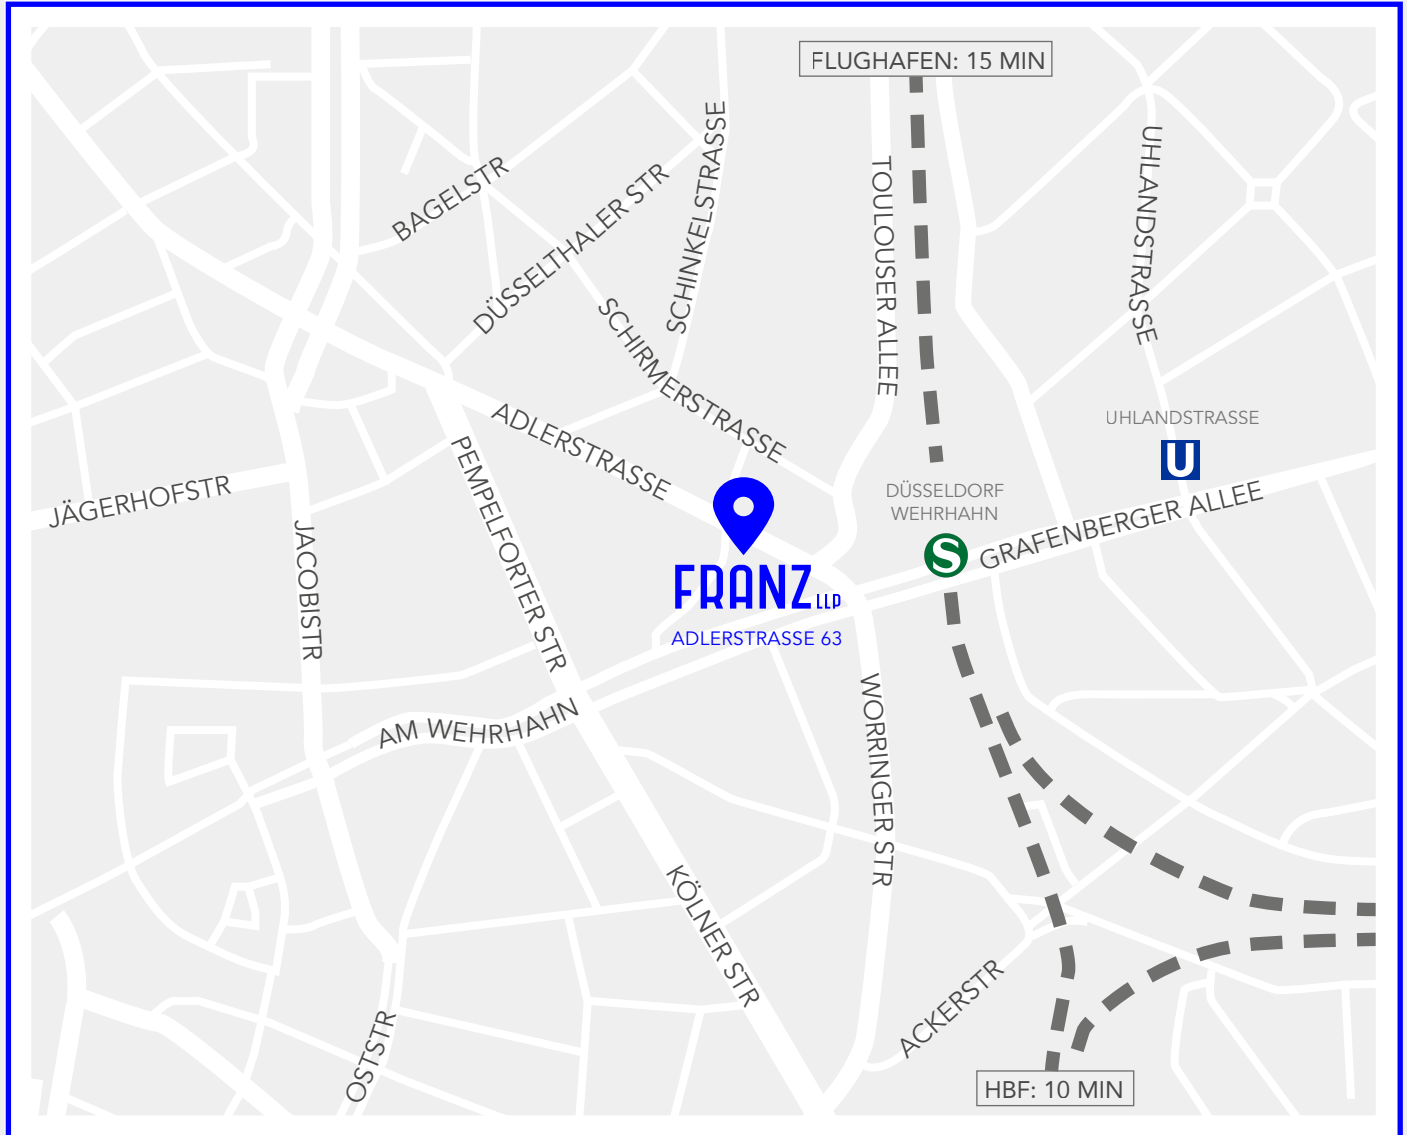

SO ERREICHEN SIE UNS:

Gern empfangen wir Sie
auch in unseren Kanzleiräumen
im Düsseldorfer Stadtteil Pempelfort.

Adlerstraße 63, 40211 Düsseldorf
+49 211 - 63 55 234 0
hello@franz.de

PARKMÖGLICHKEITEN

Während Ihres Besuchs bei uns können Sie kostenlos unsere Tiefgaragenstellplätze im Haus nutzen. Die Einfahrt zur Tiefgarage befindet sich auf der Adlerstraße 63. Diese ist unter anderem mit einem Hinweis auf die im gleichen Haus befindliche Lesia Tierklinik ausgeschildert.

Des Weiteren befinden sich öffentliche Parkplätze sowie zwei öffentliche Parkhäuser entlang der Adler- und der Wielandstraße in unmittelbarer Nähe zu unserer Kanzlei.

ANFAHRT MIT DER BAHN

Der Düsseldorfer Hauptbahnhof liegt ca. fünf Taximinuten von unserer Kanzlei entfernt. Alternativ können Sie von dort aus eine der S-Bahn-Linien in Richtung Flughafen/Duisburg nehmen. Die S-Bahn Haltestelle Wehrhahn ist ca. 300 m von unserer Kanzlei entfernt.

ANREISE PER FLUGZEUG

Der Flughafen Düsseldorf liegt ca. 15 Taximinuten von unserer Kanzlei entfernt. Der Flughafen verfügt zugleich über eine S-Bahn Haltestelle. Von dort aus können Sie eine der S-Bahn-Linien in Richtung Düsseldorf HBF nehmen. Die S-Bahn Haltestelle Wehrhahn ist ca. 300 m von unserer Kanzlei entfernt.